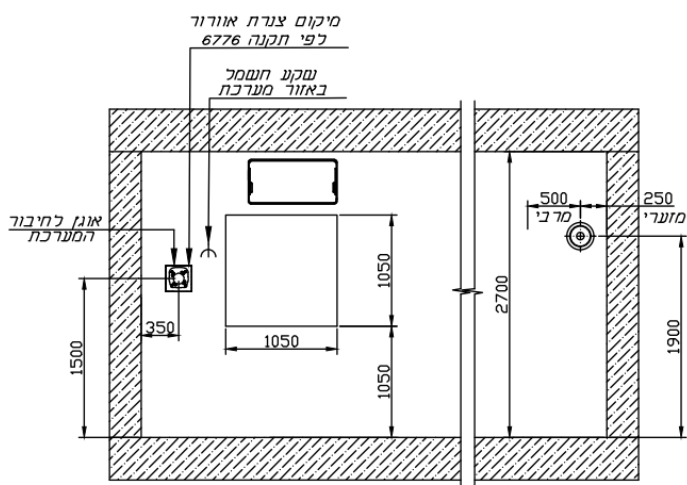

ד. שסתום הדף ושיחרור לחץ A 72 כולל חיווי חזותי (שבשבת):

ספיקת אוויר:	48/72	מק"ש
מפל לחץ ב-48 מק"ש:	185-200	פסקל
מפל לחץ ב-72 מק"ש:	360-370	פסקל
עמידות בפני לחץ פוגע:	900	קילופסקל

נתונים Rainbow 72 R:

גובה:	41	ס"מ
רוחב:	68	ס"מ
עומק:	22	ס"מ
משקל כללי:	19	ק"ג

יחידת שסתומי יציאת אוויר

יחידת שסתומי כניסת אוויר

Rainbow 72 R

מספר מוצר: B70190

דרישות חיוניות להתקנת המערכת:

מרחב מוגן תיקני - ממ"ד.

כניסת אוויר: אוגן 8" או 4" לפי ת"י 4422.

גובה: מינימום 1.5 מ' מהריצוף. מינימום 25 ס"מ מהתקרה.
35 ס"מ מהפינה הקרובה.

יציאת אוויר: אוגן 8" או 4" לפי ת"י 4422. מינימום 1.90 מ' מהריצפה, 25 ס"מ מהתקרה.

המרחק האופקי: בין פתח כניסת האוויר (מפוח) לשסתום יציאת האוויר לא יפחת מ-250 ס"מ.

התקנה בממ"ד תקני.

הדמיית מיקום המערכת בממ"ד: