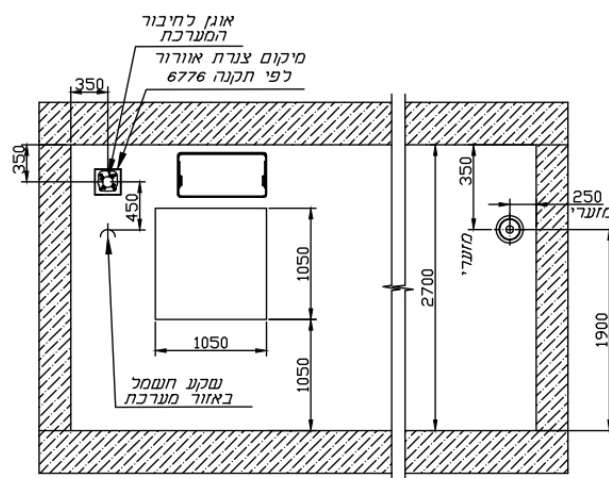

ד. שסתום הדף ושיחרור לחץ A 72 כולל חיווי חזותי (שבשבת):

ספיקת אוויר:	48/72	מק"ש
מפל לחץ ב-48 מק"ש:	185-200	פסקל
מפל לחץ ב-72 מק"ש:	360-370	פסקל
עמידות בפני לחץ פוגע:	900	קילופסקל

נתונים Rainbow 72 R:

גובה:	41	ס"מ
רוחב:	68	ס"מ
עומק:	22	ס"מ
משקל כללי:	19	ק"ג

יחידת שסתומי יציאת אוויר

יחידת שסתומי כניסת אוויר

Rainbow 72 R

מספר מוצר: B70190

דרישות חיוניות להתקנת המערכת:

מרחב מוגן תיקני - ממ"ד.

כניסת אוויר: אוגן 8" או 4" לפי ת"י 4422.

גובה: מינימום 1.5 מ' מהריצוף. מינימום 25 ס"מ מהתקרה.
35 ס"מ מהפינה הקרובה.

יציאת אוויר: אוגן 8" או 4" לפי ת"י 4422. מינימום 1.90 מ' מהריצפה, 25 ס"מ מהתקרה.

המרחק האופקי: בין פתח כניסת האוויר (מפוח) לשסתום יציאת האוויר לא יפחת מ-250 ס"מ.

התקנה בממ"ד תקני.

הדמיית מיקום המערכת בממ"ד: