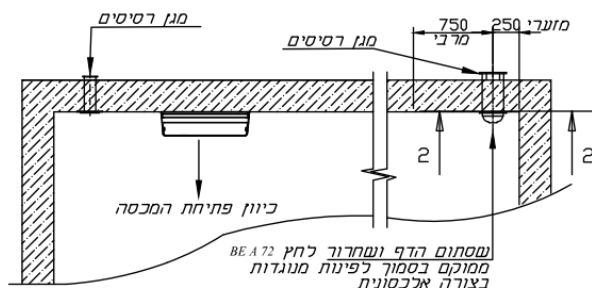

ד. שסתום הדף ושיחרור לחץ A 72 כולל חיווי חזותי (שבשבת):

ספיקת אוויר:	48/72	מק"ש
מפל לחץ ב-48 מק"ש:	185-200	פסקל
מפל לחץ ב-72 מק"ש:	360-370	פסקל
עמידות בפני לחץ פוגע:	900	קילופסקל

נתונים Rainbow 72 R:

גובה:	41	ס"מ
רוחב:	68	ס"מ
עומק:	22	ס"מ
משקל כללי:	19	ק"ג

יחידת שסתומי יציאת אוויר

יחידת שסתומי כניסת אוויר

Rainbow 72 R

מספר מוצר: B70190

דרישות חיוניות להתקנת המערכת:

מרחב מוגן תיקני - ממ"ד.

כניסת אוויר: אוגן 8" או 4" לפי ת"י 4422.

גובה: מינימום 1.5 מ' מהריצוף. מינימום 25 ס"מ מהתקרה.
35 ס"מ מהפינה הקרובה.

יציאת אוויר: אוגן 8" או 4" לפי ת"י 4422. מינימום 1.90 מ' מהריצפה, 25 ס"מ מהתקרה.

המרחק האופקי: בין פתח כניסת האוויר (מפוח) לשסתום יציאת האוויר לא יפחת מ-250 ס"מ.

התקנה בממ"ד תקני.

הדמיית מיקום המערכת בממ"ד: