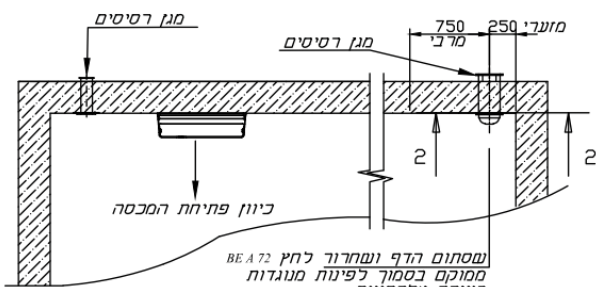

יחידת שסתומי יציאת אוויר

יחידת שסתומי כניסת אוויר

Rainbow 72 R

מספר מוצר: B70190

דרישות חיוניות להתקנת המערכת:

מרחב מוגן תיקני - ממ"ד.

כניסת אוויר: אוגן 8" או 4" לפי ת"י 4422.

גובה: מינימום 1.5 מ' מהריצוף. מינימום 25 ס"מ מהתקרה.
35 ס"מ מהפינה הקרובה.

יציאת אוויר: אוגן 8" או 4" לפי ת"י 4422. מינימום 1.90 מ' מהריצפה, 25 ס"מ מהתקרה.

המרחק האופקי: בין פתח כניסת האוויר (מפוח) לשסתום יציאת האוויר לא יפחת מ-250 ס"מ.

התקנה בממ"ד תקני.

הדמיית מיקום המערכת בממ"ד: