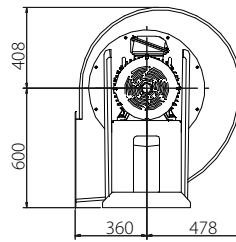

אפשרויות העמדה:

### התקנה ימנית

RD-0°

RD-45°

RD-90°

ללא רגל קידמית

RD-135°

ללא רגל קידמית

RD-270°