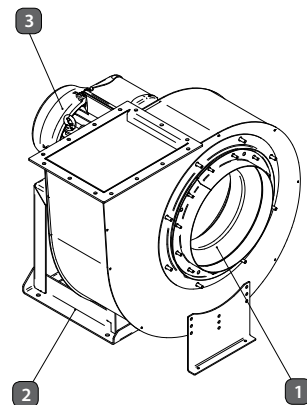

כללי:

מפוח אב"כ דגם L 6000 הינו מפוח רדיאלי בעל יעילות גבוהה, המיועד לספיקה של 6000 מק"ש ולייצור לחץ אוויר של עד 330 מ"מ עומד מים.