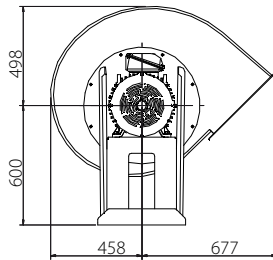

אפשרויות העמדה:

### התקנה ימנית

RD-0°

RD-45°

RD-90°

ללא רגל קידמית

RD-135°

ללא רגל קידמית

RD-270°