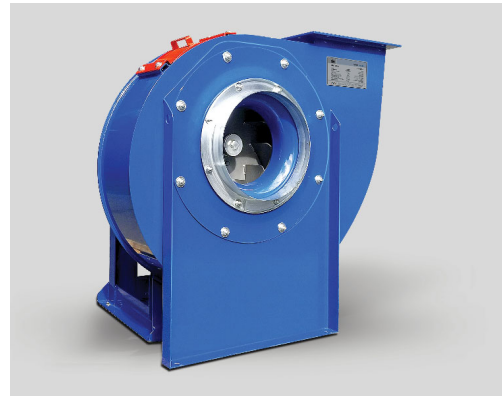

## מפוח רב-תכליתי דגם L 6000

### תאור:

מפוח רב-תכליתי דגם L 6000 מתוכנן להכנסת אוויר למקלט דרך מערכת סינון אב"כ ולניפוח חלל המקלט לעל לחץ הדרוש. ההנעה ישירה, המאיץ מורכב על ציר המנוע, הכנפיים נטויות אחורה. הוא אינו זקוק לטיפול תחזוקתי והוא עמיד בקורוזיה. בית המפוח עשוי פח, גימור סופי מגולוון או תהליך טיפול פוספט וצביעה באבקה.

### כללי:

מפוח אב"כ דגם L 6000 הינו מפוח רדיאלי בעל יעילות גבוהה, המיועד לספיקה של 6000 מק"ש ולייצור לחץ אוויר של עד 330 מ"מ עומד מים.