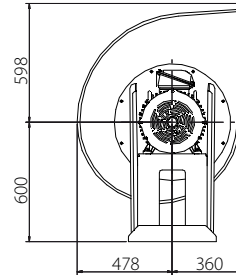

אפשרויות העמדה:

### התקנה ימנית

RD-0°

RD-45°

RD-90°

ללא רגל קידמית

RD-135°

ללא רגל קידמית

RD-270°