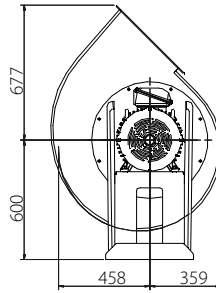

תעשיות בית-אל

אפשרויות העמדה:

התקנה ימנית

RD-0°

RD-45°

ללא רגל קידמית

ללא רגל קידמית

התקנה שמאלית

LG-0°

ללא רגל קידמית

ללא רגל קידמית

תעשיות בית-אל

דרך אבשלום 1, ת.ד. 166

זכרון יעקב 3095101

טל': 04-6299999

israel@beind.com

www.beind.co.il