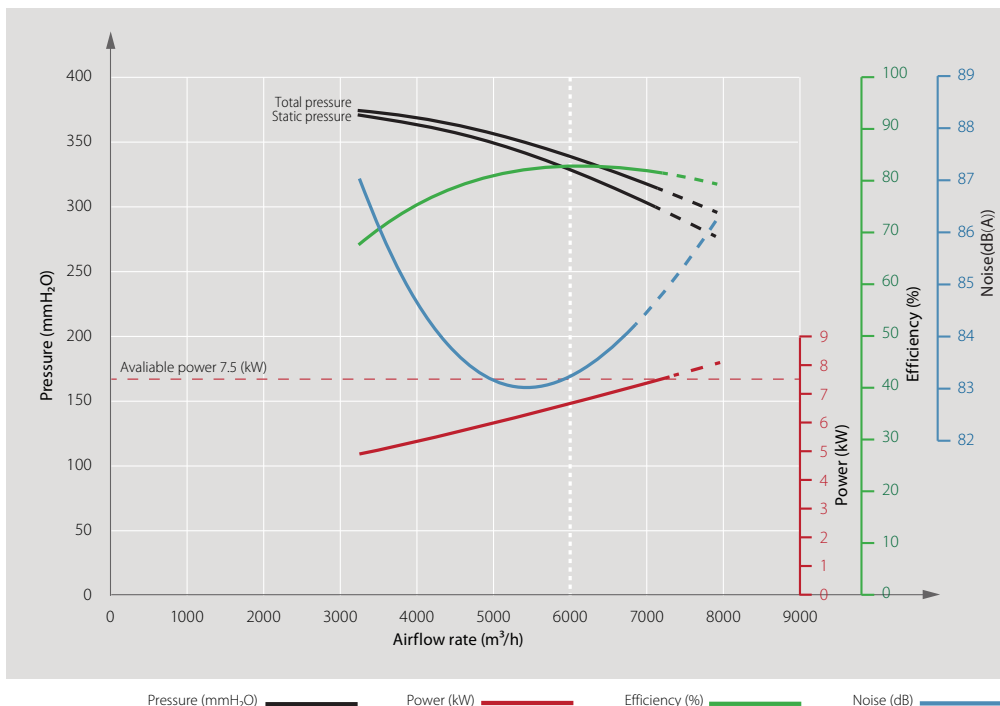

### כללי:

מפוח אב"כ דגם L 6000 הינו מפוח רדיאלי בעל יעילות גבוהה, המיועד לספיקה של 6000 מק"ש ולייצור לחץ אוויר של עד 330 מ"מ עומד מים.

## מפל לחץ ביחס לספיקת אוויר: