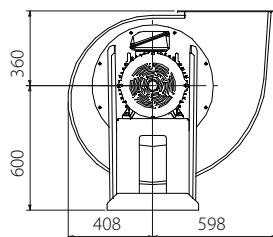

תעשיות בית-אל

אפשרויות העמדה:

התקנה ימנית

RD-0°

ללא רגל קידמית

ללא רגל קידמית

התקנה שמאלית

LG-0°

ללא רגל קידמית

LG-135°

ללא רגל קידמית

תעשיות בית-אל

דרך אבשלום 1, ת.ד. 166

זכרון יעקב 3095101

טל': 04-6299999

israel@beind.com

www.beind.co.il