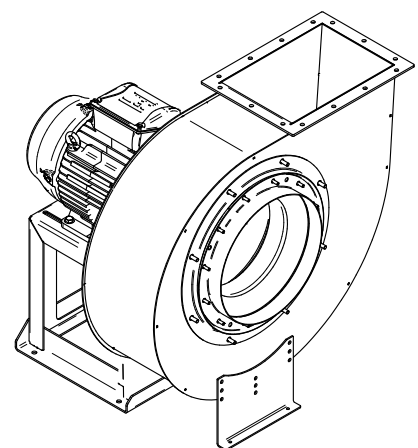

### תאור:

מפוח רב-תכליתי דגם L 6000 מתוכנן להכנסת אוויר למקלט דרך מערכת סינון אב"כ ולניפוח חלל המקלט לעל לחץ הדרוש. ההנעה ישירה, המאיץ מורכב על ציר המנוע, הכנפיים נטויות אחורה. הוא אינו זקוק לטיפול תחזוקתי והוא עמיד בקורוזיה. בית המפוח עשוי פח, גימור סופי מגולוון או תהליך טיפול פוספט וצביעה באבקה.

### יעוד

- הכנסת אוויר למרחב המזוג.
- מותקן בתוך המקלט כרכיב במערכת אורור וסינון אב"כ.
- להבטחת תפקוד מיטבי יש להתקין יחד עם שאר פריטי ציוד מסדרת תיבת נח, תוצרת תעשיות בית-אל זכרון יעקב בע"מ.

### אביזרים לבחירה

- משתיק קול
- שסתום אל-חזור
- חיבורים מהירים
- בולמי זעזועים

**מידות כלליות**  
(כל המידות במ"מ)

**SECTION A-A**  
**Foundation Plan**

**אוגן פליטה**

מתרככות אורזר וסינון אוור

תעשיות בית-אל

אפשרויות העמדה: