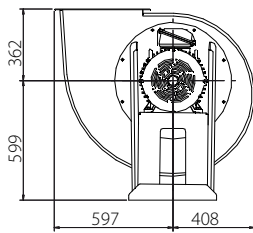

תעשיות בית-אל

אפשרויות העמדה:

התקנה ימנית

RD-0°

ללא רגל קידמית

RD-135°

ללא רגל קידמית

התקנה שמאלית

LG-0°

ללא רגל קידמית

ללא רגל קידמית

תעשיות בית-אל

דרך אבשלום 1, ת.ד. 166

זכרון יעקב 3095101

טל': 04-6299999

israel@beind.com

www.beind.co.il