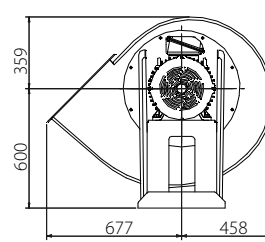

RD-315°

התקנה שמאלית

LG-0°