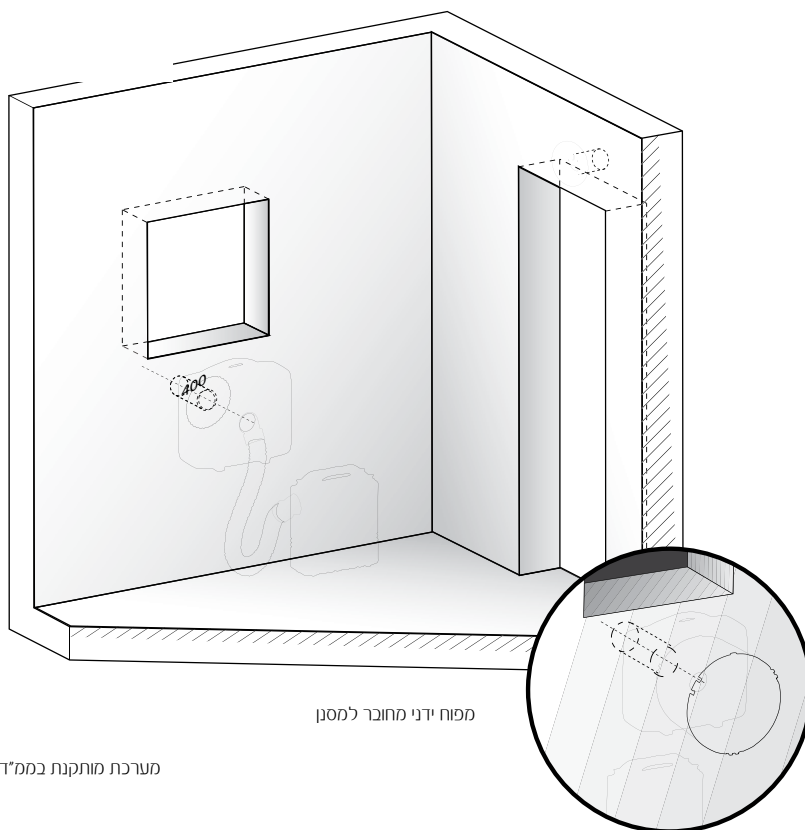

מפוח ידני מחובר למסנן

מערכת מותקנת בממ"ד תקני

תעשיות בית-אל
זכרון יעקב בע"מ

דרך אבשלום 1, ת.ד. 166
זכרון יעקב 3095101
www.beind.co.il
israel@beind.com
טל': 04-629 9998