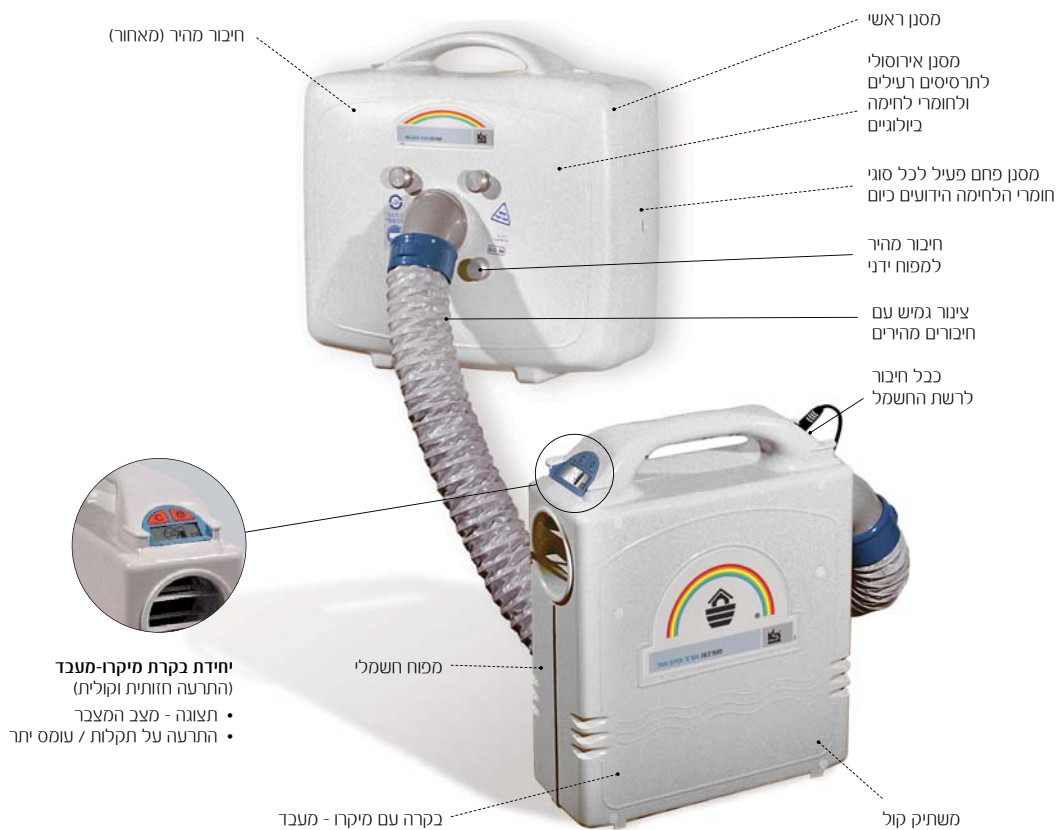

מאפייני המערכת:

- המערכת היחידה בעולם שפותחה במיוחד עבור הממ"ד בישראל
- כל חלקי המערכת מיוצרים בישראל
- שימוש ברצף למשך שבועות ארוכים בשעת חירום
- גיבוי של מפוח ידני המופעל בקלות גם על ידי ילדים. (מאוכסן בתוך הארון)
- מאפשרת גמישות לדייר בבחירת מיקום המערכת
- המערכת מספקת מיגון בפני הדף בעזרת שסתומים ייחודיים