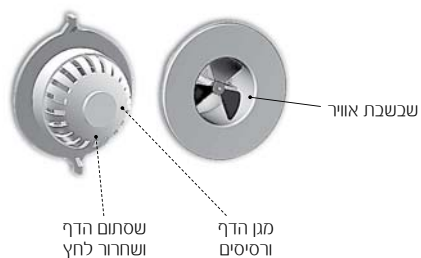

ערכת יציאת אוויר