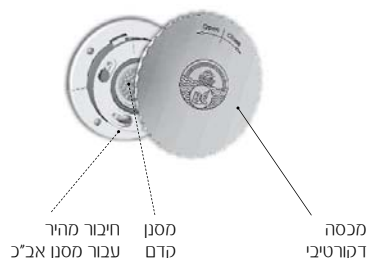

ערכת כניסת אוויר