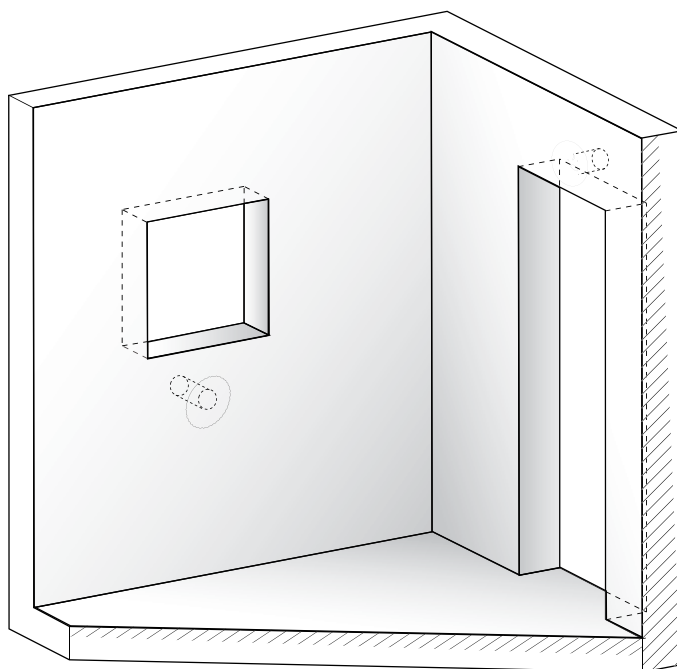

### ד. מפוח ידני LH 36:

תעשיות בית-אל  
זכרון יעקב בע"מ

**דרישות חיוניות  
להתקנת המערכת:**

- התקנה במקלט או במרחב מזגן תקני
- התקנה בצנרת 8" או 4"
- בצינורת יותקנו שסתומי כניסה ויציאת אוויר
- מערכת מודולארית לחיבור מהיר ע"י המשתמש