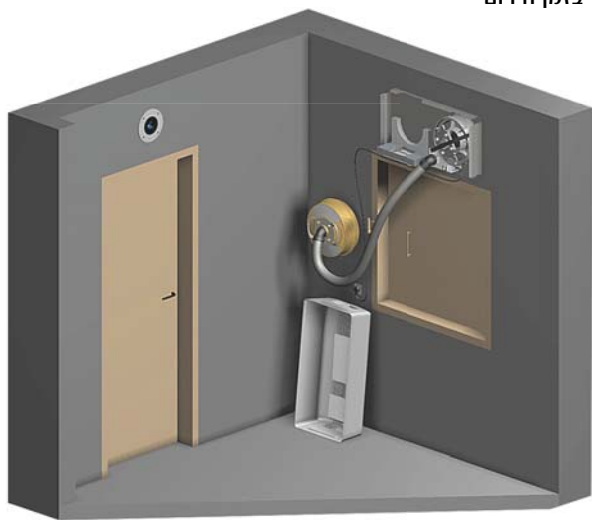

הדמיית מיקום הפילטר בזמן חירום

מפוח ידני מחובר למסנן

תעשיות בית-אל
זכרון יעקב בע"מ

דרך אבשלום 1, ת.ד. 166
זכרון יעקב 3095101
www.beind.co.il