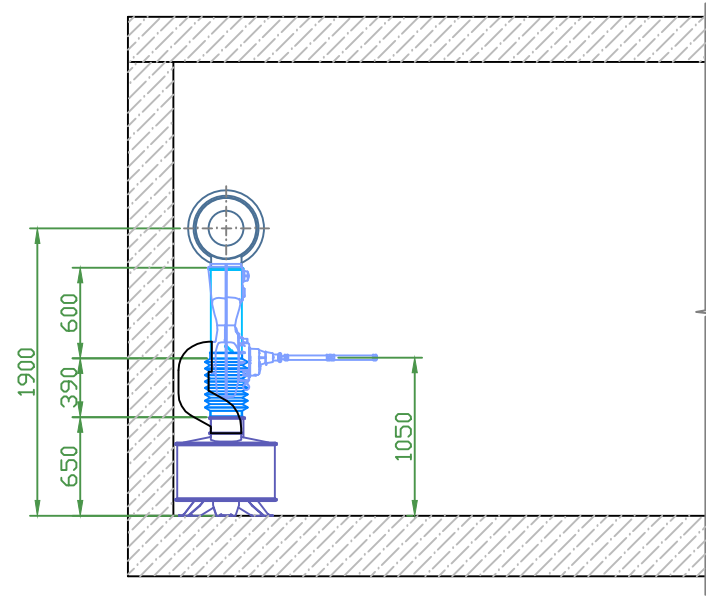

אוגן סנדרשי 8" תקני
לחיבור מערכת

חתך 2-2
ק"מ 1:10

שסתום הדף
ושחרור לחץ
BE A 483
ממוקם בסמוך לפינות מנוגדות
בצורה אלכסונית

חתך 1-1

מערכת אוורור וסינון למרחב מוגן לפי תקן ישראלי 4570