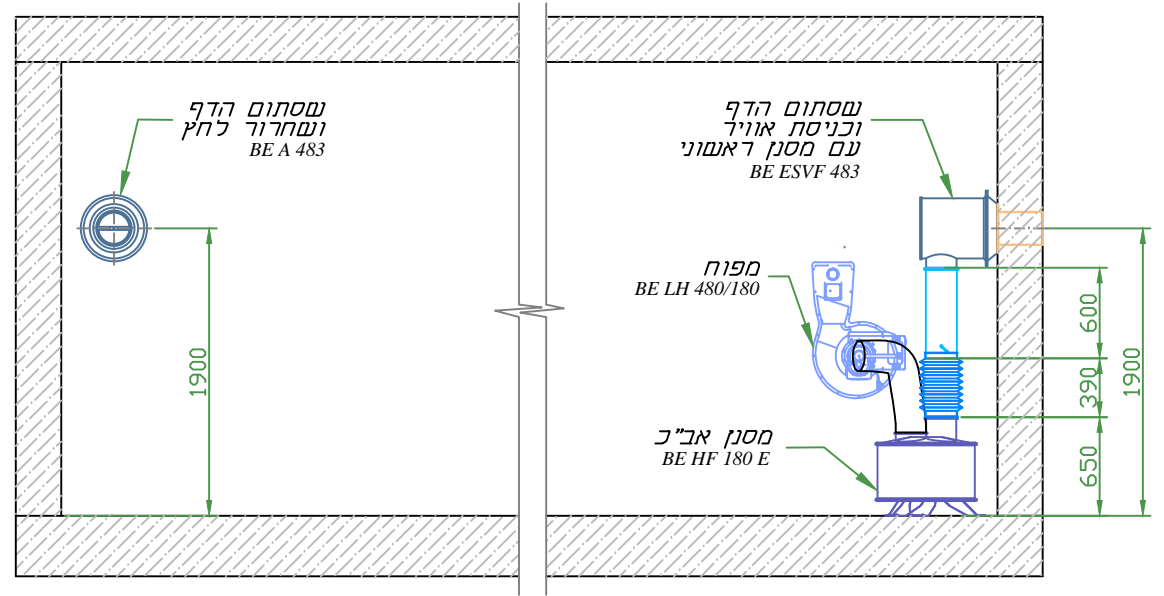

אוגן סנדרשי 8" תקני
לחיבור מערכת

חתך 2-2
ק"מ 1:10

שסתום הדף
ושחרור לחץ
BE A 483
ממוקם בסמוך לפינות מנוגדות
בצורה אלכסונית

חתך 1-1

מערכת אוורור וסינון למרחב מוגן לפי תקן ישראלי 4570