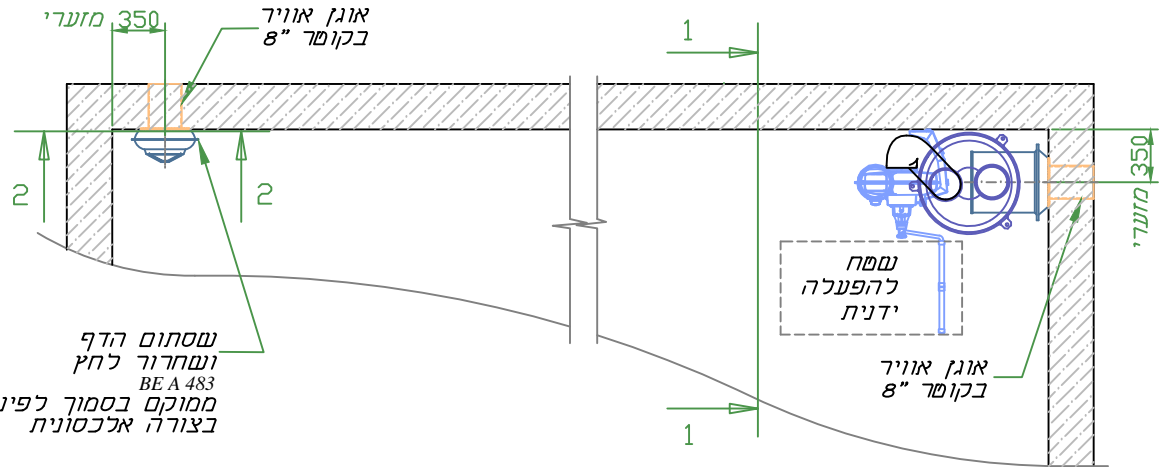

אוגן סנדרשי 8" תקני
לחיבור מערכת

חתך 2-2
ק"מ 1:10

שסתום הדף
ושחרור לחץ
BE A 483
ממוקם בסמוך לפינות מנוגדות
בצורה אלכסונית

חתך 1-1

מערכת אוורור וסינון למרחב מוגן לפי תקן ישראלי 4570