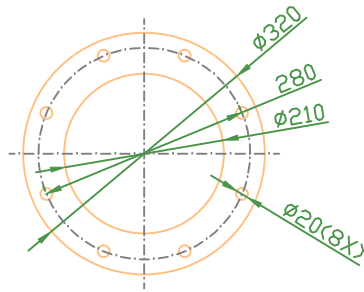

אוגן סנדרשי 8" תקני
לחיבור מערכת

חתך 2-2
ק"מ 1:10

שסתום הדף
ושחרור לחץ
BE A 483
ממוקם בסמוך לפינות מנוגדות
בצורה אלכסונית

חתך 1-1

מערכת אוורור וסינון למרחב מוגן לפי תקן ישראלי 4570