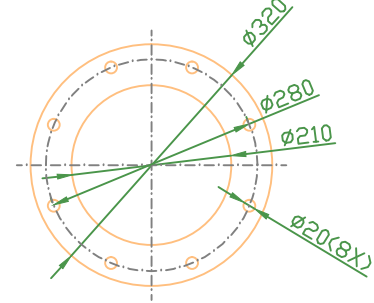

אוגן סטנדרטי 8" תקני  
לחיבור מערכת

חתך 2-2  
ק"מ 1:10

חתך 1-1

מערכת אוורור וסינון למרחב מוגן לפי תקן ישראלי 4570