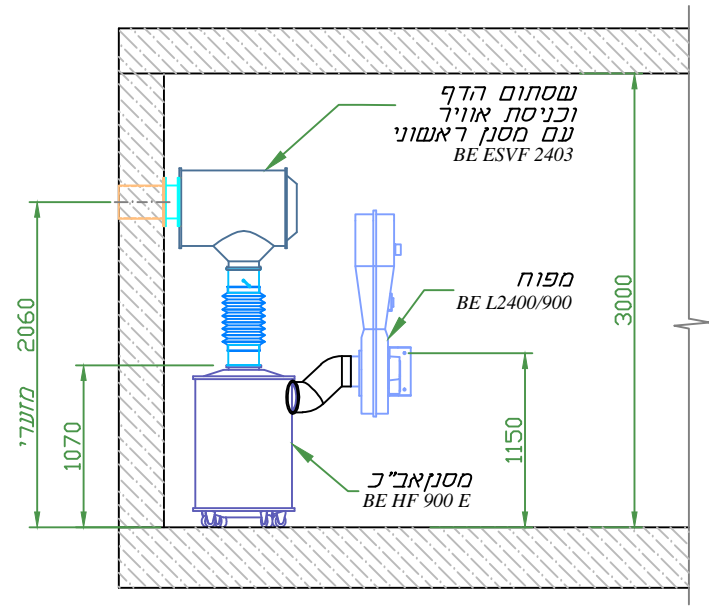

אוגן סטנדרטי 8" תקני  
לחיבור מערכת

חתך 2-2  
ק"מ 1:10

חתך 1-1

מערכת אוורור וסינון למרחב מוגן לפי תקן ישראלי 4570