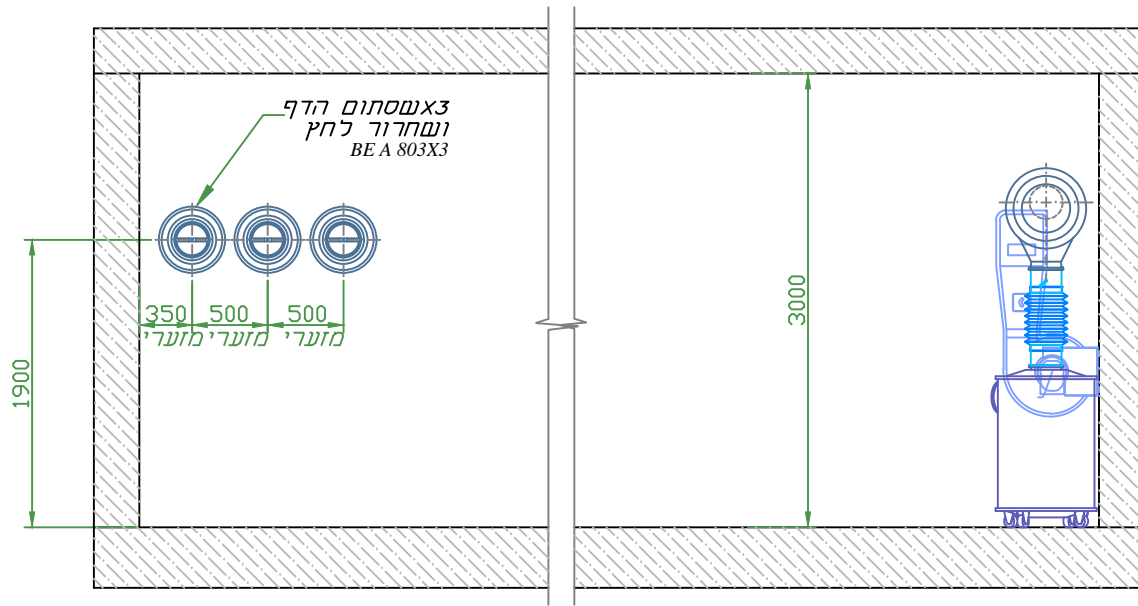

אוגן סטנדרטי 8" תקני  
לחיבור מערכת

חתך 2-2  
ק"מ 1:10

חתך 1-1

מערכת אוורור וסינון למרחב מוגן לפי תקן ישראלי 4570